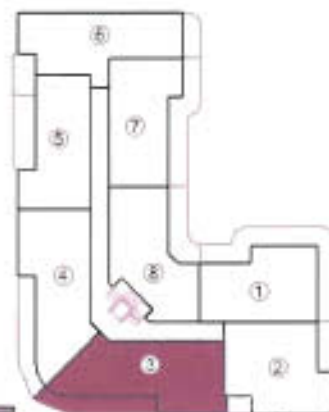

IMAGEN ORIENTATIVA SIN VALOR CONTRACTUAL

PORTAL 5

PLANTA	VIVIENDA
BAJA	2
SUP. CONST. TOTAL 72.94	

Residencial
Mirador
 del
Coto

IMAGEN ORIENTATIVA SIN VALOR CONTRACTUAL

PORTAL 5	
PLANTA	VIVIENDA
ATICO	2
SUP. CONST. TOTAL	73.42
TERRAZA	65.45

Residencial
Mirador
 del
Coto

IMAGEN ORIENTATIVA SIN VALOR CONTRACTUAL

PORTAL 5	
PLANTA	VIVIENDA
BAJA	3
SUP. CONST. TOTAL 69.24	
TERRAZA	9.38

Residencial
Mirador
 del
Coto

PORTAL 5	
PLANTA	VIVIENDA
BAJA	8
SUP. CONST. TOTAL	70.55
TERRAZA	23.90

IMAGEN ORIENTATIVA SIN VALOR CONTRACTUAL

Residencial
Mirador
 del
Coto

IMAGEN ORIENTATIVA SIN VALOR CONTRACTUAL

PORTAL 5	
PLANTA	VIVIENDA
1ª y 2ª	3
SUP. CONST. TOTAL 91.23	