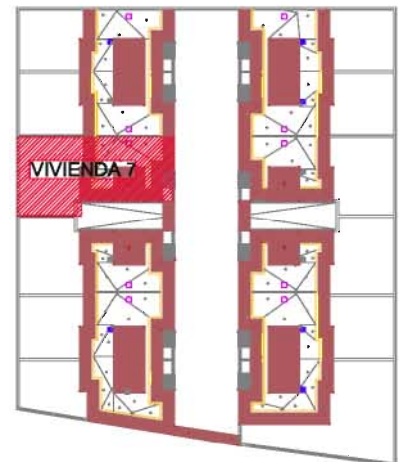

PLANOS ORIENTATIVOS
NO CONTRACTUALES
NO INCLUYE MOBILIARIO

12 VIVIENDAS EN HILERA EN RESIDENCIAL "LOS LIMONEROS"
EN C/ PLATERA S/N SAN JOSE OBRERO 2
VIVIENDA 7

PROMUEVE:

GRALFER, S.L.

SUP. CONSTRUIDA TOTAL 248.80 m²

ESCALA 1:100

PLANTA BAJA

PLANOS ORIENTATIVOS
NO CONTRACTUALES
NO INCLUYE MOBILIARIO

12 VIVIENDAS EN HILERA EN RESIDENCIAL "LOS LIMONEROS"
EN C/ PLATERA S/N SAN JOSE OBRERO 2
VIVIENDA 7

PROMUEVE:
GRALFER, S.L.

PLANTA PRIMERA

PLANOS ORIENTATIVOS
NO CONTRACTUALES
NO INCLUYE MOBILIARIO

12 VIVIENDAS EN HILERA EN RESIDENCIAL "LOS LIMONEROS"
EN C/ PLATERA S/N SAN JOSE OBRERO 2
VIVIENDA 7

PROMUEVE:
GRALFER, S.L.