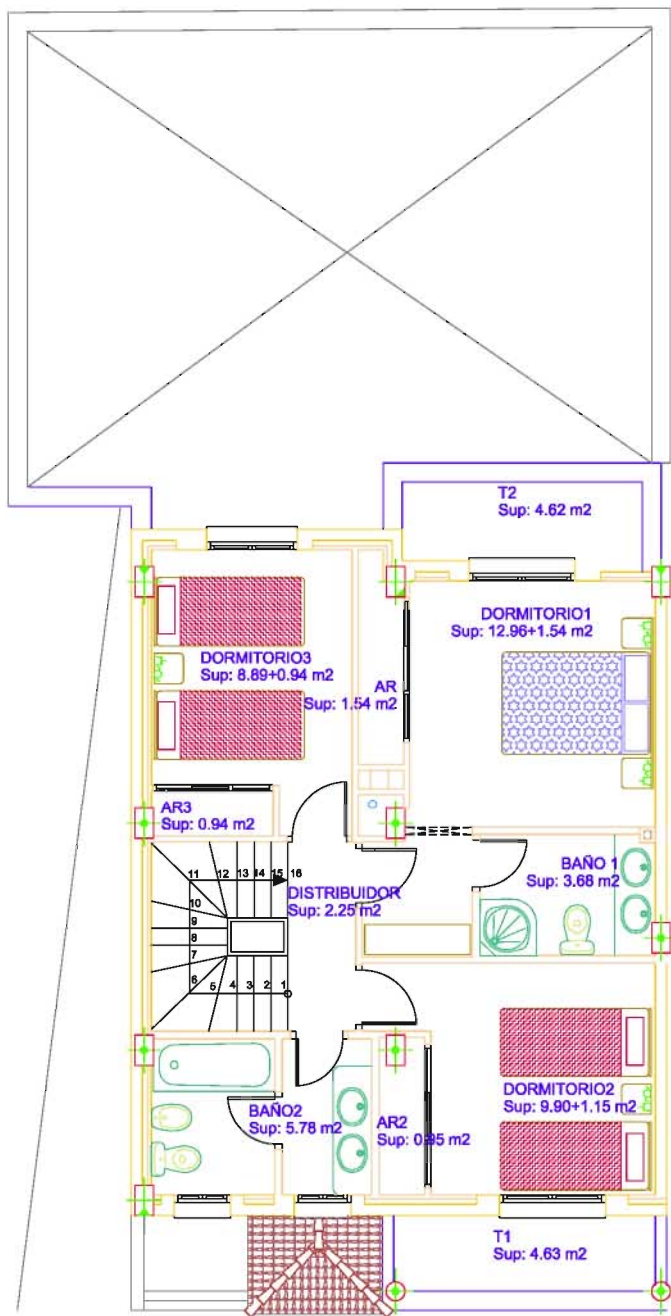

PLANOS ORIENTATIVOS
NO CONTRACTUALES
NO INCLUYE MOBILIARIO

12 VIVIENDAS EN HILERA EN RESIDENCIAL "LOS LIMONEROS"
EN C/ PLATERA S/N SAN JOSE OBRERO 2
VIVIENDA 7

PROMUEVE:

GRALFER, S.L.

SUP. CONSTRUIDA TOTAL 248.80 m²

ESCALA 1:100

PLANTA BAJA

PLANOS ORIENTATIVOS
NO CONTRACTUALES
NO INCLUYE MOBILIARIO

12 VIVIENDAS EN HILERA EN RESIDENCIAL "LOS LIMONEROS"
EN C/ PLATERA S/N SAN JOSE OBRERO 2
VIVIENDA 7

PROMUEVE:
GRALFER, S.L.

PLANTA PRIMERA

PLANOS ORIENTATIVOS
NO CONTRACTUALES
NO INCLUYE MOBILIARIO

12 VIVIENDAS EN HILERA EN RESIDENCIAL "LOS LIMONEROS"
EN C/ PLATERA S/N SAN JOSE OBRERO 2
VIVIENDA 7

PROMUEVE:
GRALFER, S.L.