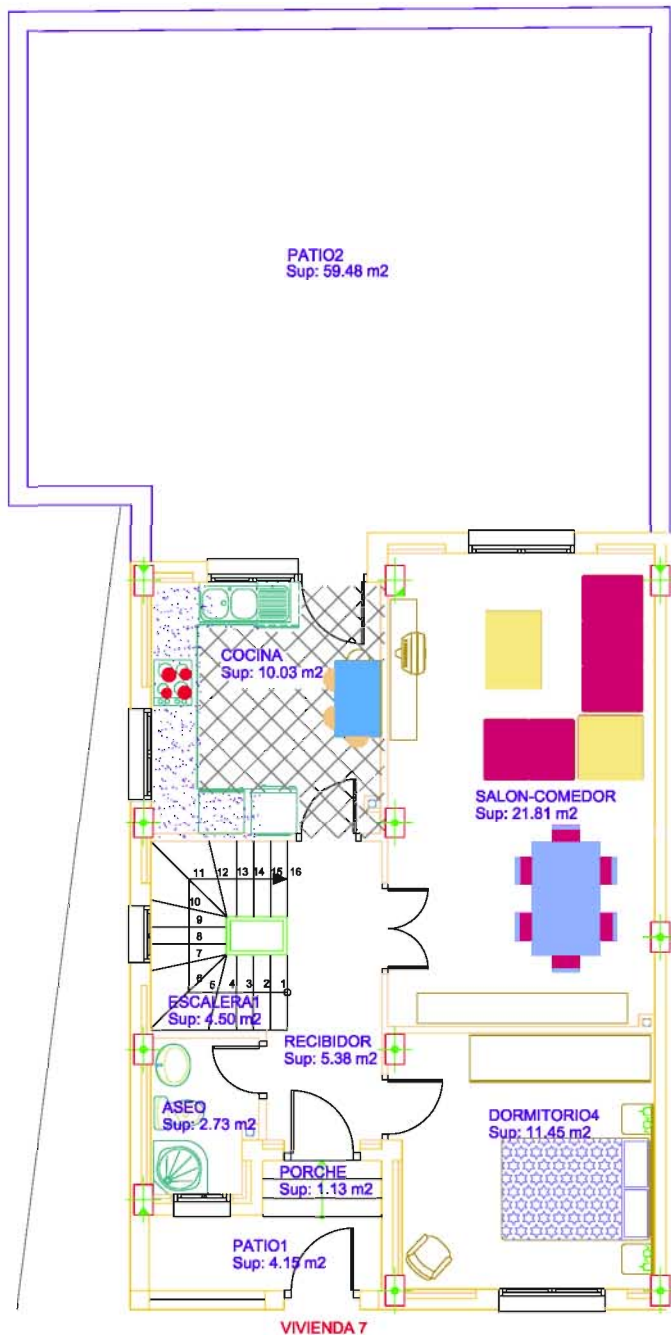

PLANOS ORIENTATIVOS
NO CONTRACTUALES
NO INCLUYE MOBILIARIO

12 VIVIENDAS EN HILERA EN RESIDENCIAL "LOS LIMONEROS"
EN C/ PLATERA S/N SAN JOSE OBRERO 2
VIVIENDA 7

PROMUEVE:

GRALFER, S.L.

SUP. CONSTRUIDA TOTAL 248.80 m²

ESCALA 1:100

PLANTA BAJA

PLANOS ORIENTATIVOS
NO CONTRACTUALES
NO INCLUYE MOBILIARIO

12 VIVIENDAS EN HILERA EN RESIDENCIAL "LOS LIMONEROS"
EN C/ PLATERA S/N SAN JOSE OBRERO 2
VIVIENDA 7

PROMUEVE:
GRALFER, S.L.

PLANTA PRIMERA

PLANOS ORIENTATIVOS
NO CONTRACTUALES
NO INCLUYE MOBILIARIO

12 VIVIENDAS EN HILERA EN RESIDENCIAL "LOS LIMONEROS"
EN C/ PLATERA S/N SAN JOSE OBRERO 2
VIVIENDA 7

PROMUEVE:
GRALFER, S.L.