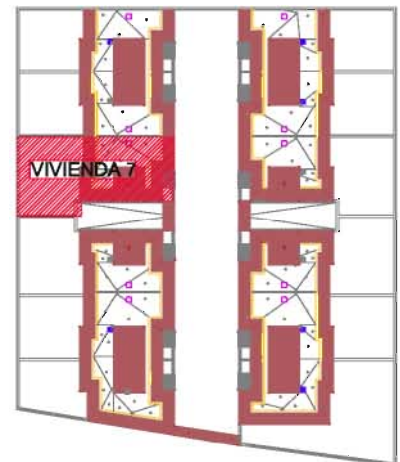

PLANOS ORIENTATIVOS
NO CONTRACTUALES
NO INCLUYE MOBILIARIO

12 VIVIENDAS EN HILERA EN RESIDENCIAL "LOS LIMONEROS"
EN C/ PLATERA S/N SAN JOSE OBRERO 2
VIVIENDA 7

PROMUEVE:

GRALFER, S.L.

SUP. CONSTRUIDA TOTAL 248.80 m²

ESCALA 1:100

PLANTA BAJA

PLANOS ORIENTATIVOS
NO CONTRACTUALES
NO INCLUYE MOBILIARIO

12 VIVIENDAS EN HILERA EN RESIDENCIAL "LOS LIMONEROS"
EN C/ PLATERA S/N SAN JOSE OBRERO 2
VIVIENDA 7

PROMUEVE:
GRALFER, S.L.