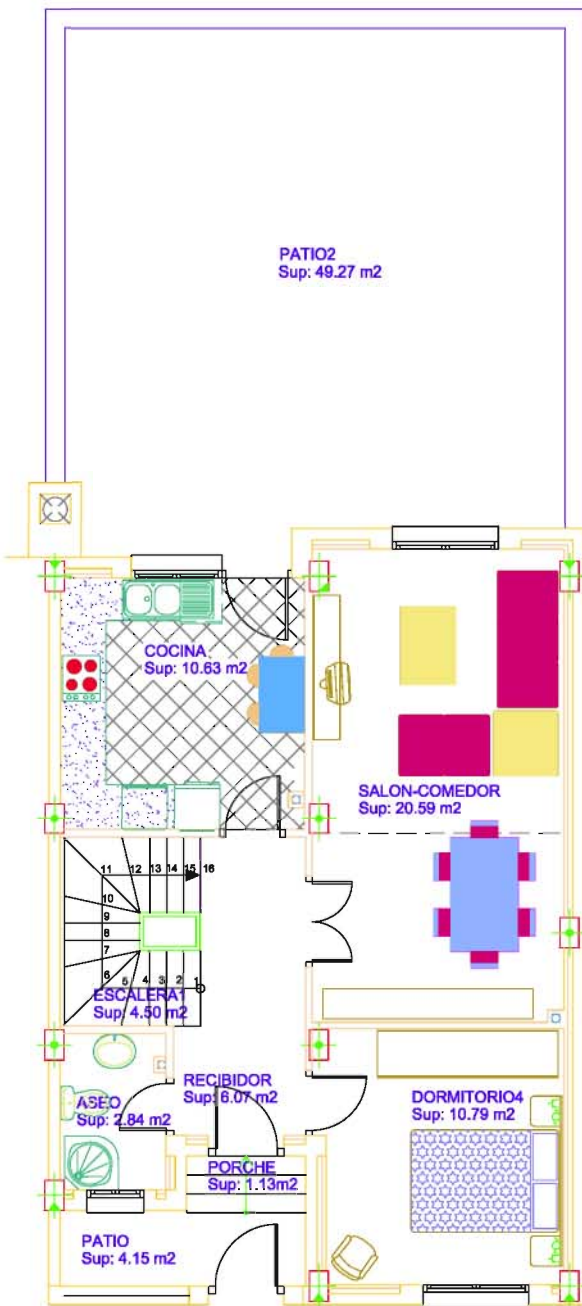

PLANOS ORIENTATIVOS
NO CONTRACTUALES
NO INCLUYE MOBILIARIO

12 VIVIENDAS EN HILERA EN RESIDENCIAL "LOS LIMONEROS"
EN C/ PLATERA S/N SAN JOSE OBRERO 2
VIVIENDA 11

PROMUEVE:

GRALFER, S.L.

SUP. CONSTRUIDA TOTAL 241.18 m²

ESCALA 1:100

PLANTA BAJA

PLANOS ORIENTATIVOS
NO CONTRACTUALES
NO INCLUYE MOBILIARIO

12 VIVIENDAS EN HILERA EN RESIDENCIAL "LOS LIMONEROS"
EN C/ PLATERA S/N SAN JOSE OBRERO 2

VIVIENDA 11

PROMUEVE:

GRALFER, S.L.

SUP. CONSTRUIDA TOTAL 241.18 m²

ESCALA 1:100

PLANTA PRIMERA

PLANOS ORIENTATIVOS
NO CONTRACTUALES
NO INCLUYE MOBILIARIO

12 VIVIENDAS EN HILERA EN RESIDENCIAL "LOS LIMONEROS"
EN C/ PLATERA S/N SAN JOSE OBRERO 2

VIVIENDA 11

PROMUEVE:

GRALFER, S.L.

SUP. CONSTRUIDA TOTAL 241.18 m²

ESCALA 1:100