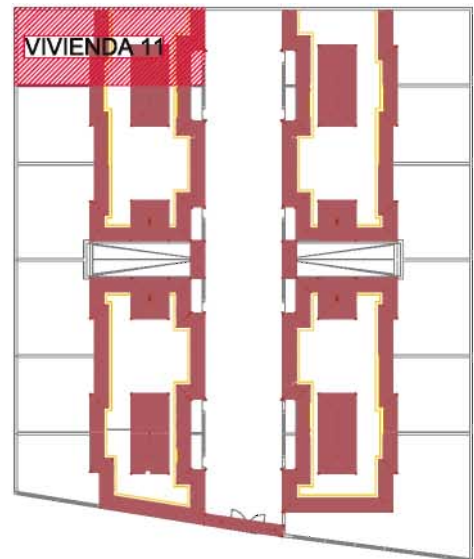

PLANOS ORIENTATIVOS
NO CONTRACTUALES
NO INCLUYE MOBILIARIO

12 VIVIENDAS EN HILERA EN RESIDENCIAL "LOS LIMONEROS"
EN C/ PLATERA S/N SAN JOSE OBRERO 2
VIVIENDA 11

PROMUEVE:

GRALFER, S.L.

SUP. CONSTRUIDA TOTAL 241.18 m²

ESCALA 1:100

PLANTA BAJA

PLANOS ORIENTATIVOS
NO CONTRACTUALES
NO INCLUYE MOBILIARIO

12 VIVIENDAS EN HILERA EN RESIDENCIAL "LOS LIMONEROS"
EN C/ PLATERA S/N SAN JOSE OBRERO 2

VIVIENDA 11

PROMUEVE:

GRALFER, S.L.

SUP. CONSTRUIDA TOTAL 241.18 m²

ESCALA 1:100

PLANTA PRIMERA

PLANOS ORIENTATIVOS
NO CONTRACTUALES
NO INCLUYE MOBILIARIO

12 VIVIENDAS EN HILERA EN RESIDENCIAL "LOS LIMONEROS"
EN C/ PLATERA S/N SAN JOSE OBRERO 2