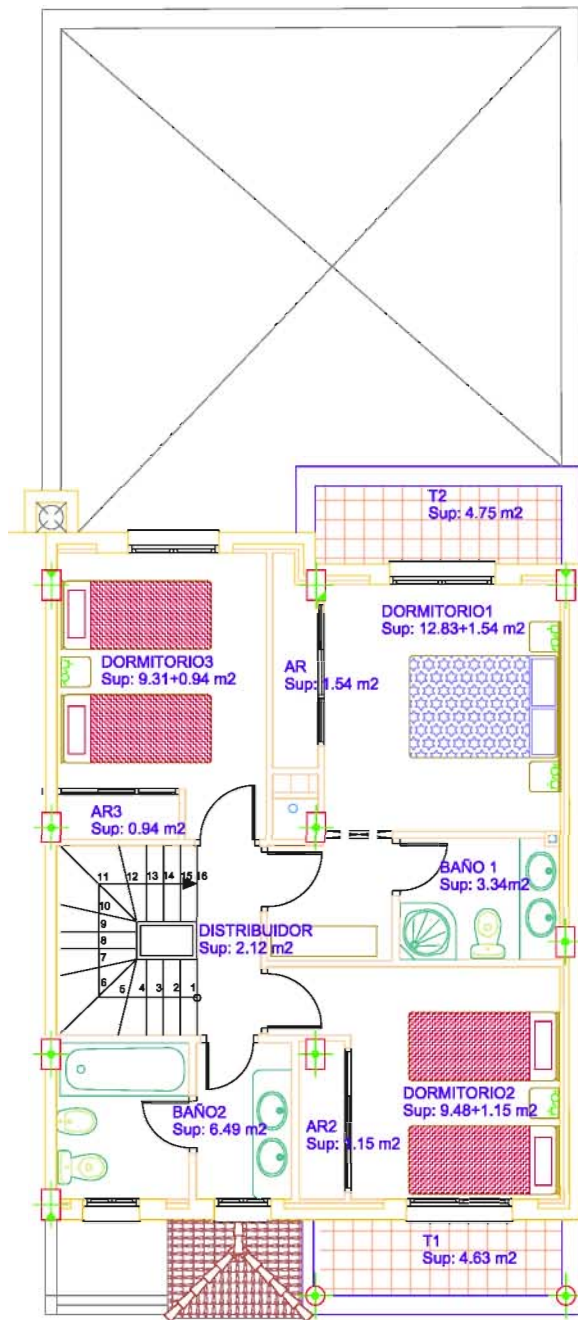

PLANOS ORIENTATIVOS
NO CONTRACTUALES
NO INCLUYE MOBILIARIO

12 VIVIENDAS EN HILERA EN RESIDENCIAL "LOS LIMONEROS"
EN C/ PLATERA S/N SAN JOSE OBRERO 2
VIVIENDA 11

PROMUEVE:

GRALFER, S.L.

SUP. CONSTRUIDA TOTAL 241.18 m²

ESCALA 1:100

PLANTA BAJA

PLANOS ORIENTATIVOS
NO CONTRACTUALES
NO INCLUYE MOBILIARIO

12 VIVIENDAS EN HILERA EN RESIDENCIAL "LOS LIMONEROS"
EN C/ PLATERA S/N SAN JOSE OBRERO 2

VIVIENDA 11

PROMUEVE:

GRALFER, S.L.

SUP. CONSTRUIDA TOTAL 241.18 m²

ESCALA 1:100

PLANTA PRIMERA

PLANOS ORIENTATIVOS
NO CONTRACTUALES
NO INCLUYE MOBILIARIO

12 VIVIENDAS EN HILERA EN RESIDENCIAL "LOS LIMONEROS"
EN C/ PLATERA S/N SAN JOSE OBRERO 2

VIVIENDA 11

PROMUEVE:

GRALFER, S.L.

SUP. CONSTRUIDA TOTAL 241.18 m²

ESCALA 1:100