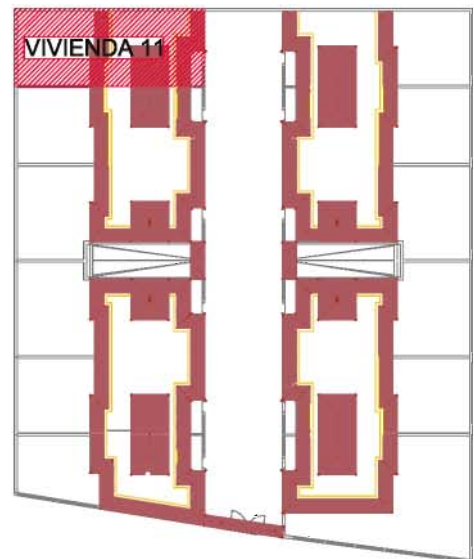

PLANOS ORIENTATIVOS
NO CONTRACTUALES
NO INCLUYE MOBILIARIO

12 VIVIENDAS EN HILERA EN RESIDENCIAL "LOS LIMONEROS"
EN C/ PLATERA S/N SAN JOSE OBRERO 2
VIVIENDA 11

PROMUEVE:

GRALFER, S.L.

SUP. CONSTRUIDA TOTAL 241.18 m²

ESCALA 1:100

PLANTA BAJA

PLANOS ORIENTATIVOS
NO CONTRACTUALES
NO INCLUYE MOBILIARIO

12 VIVIENDAS EN HILERA EN RESIDENCIAL "LOS LIMONEROS"
EN C/ PLATERA S/N SAN JOSE OBRERO 2

VIVIENDA 11

PROMUEVE:

GRALFER, S.L.

SUP. CONSTRUIDA TOTAL 241.18 m²

ESCALA 1:100

PLANTA PRIMERA

PLANOS ORIENTATIVOS
NO CONTRACTUALES
NO INCLUYE MOBILIARIO

12 VIVIENDAS EN HILERA EN RESIDENCIAL "LOS LIMONEROS"
EN C/ PLATERA S/N SAN JOSE OBRERO 2